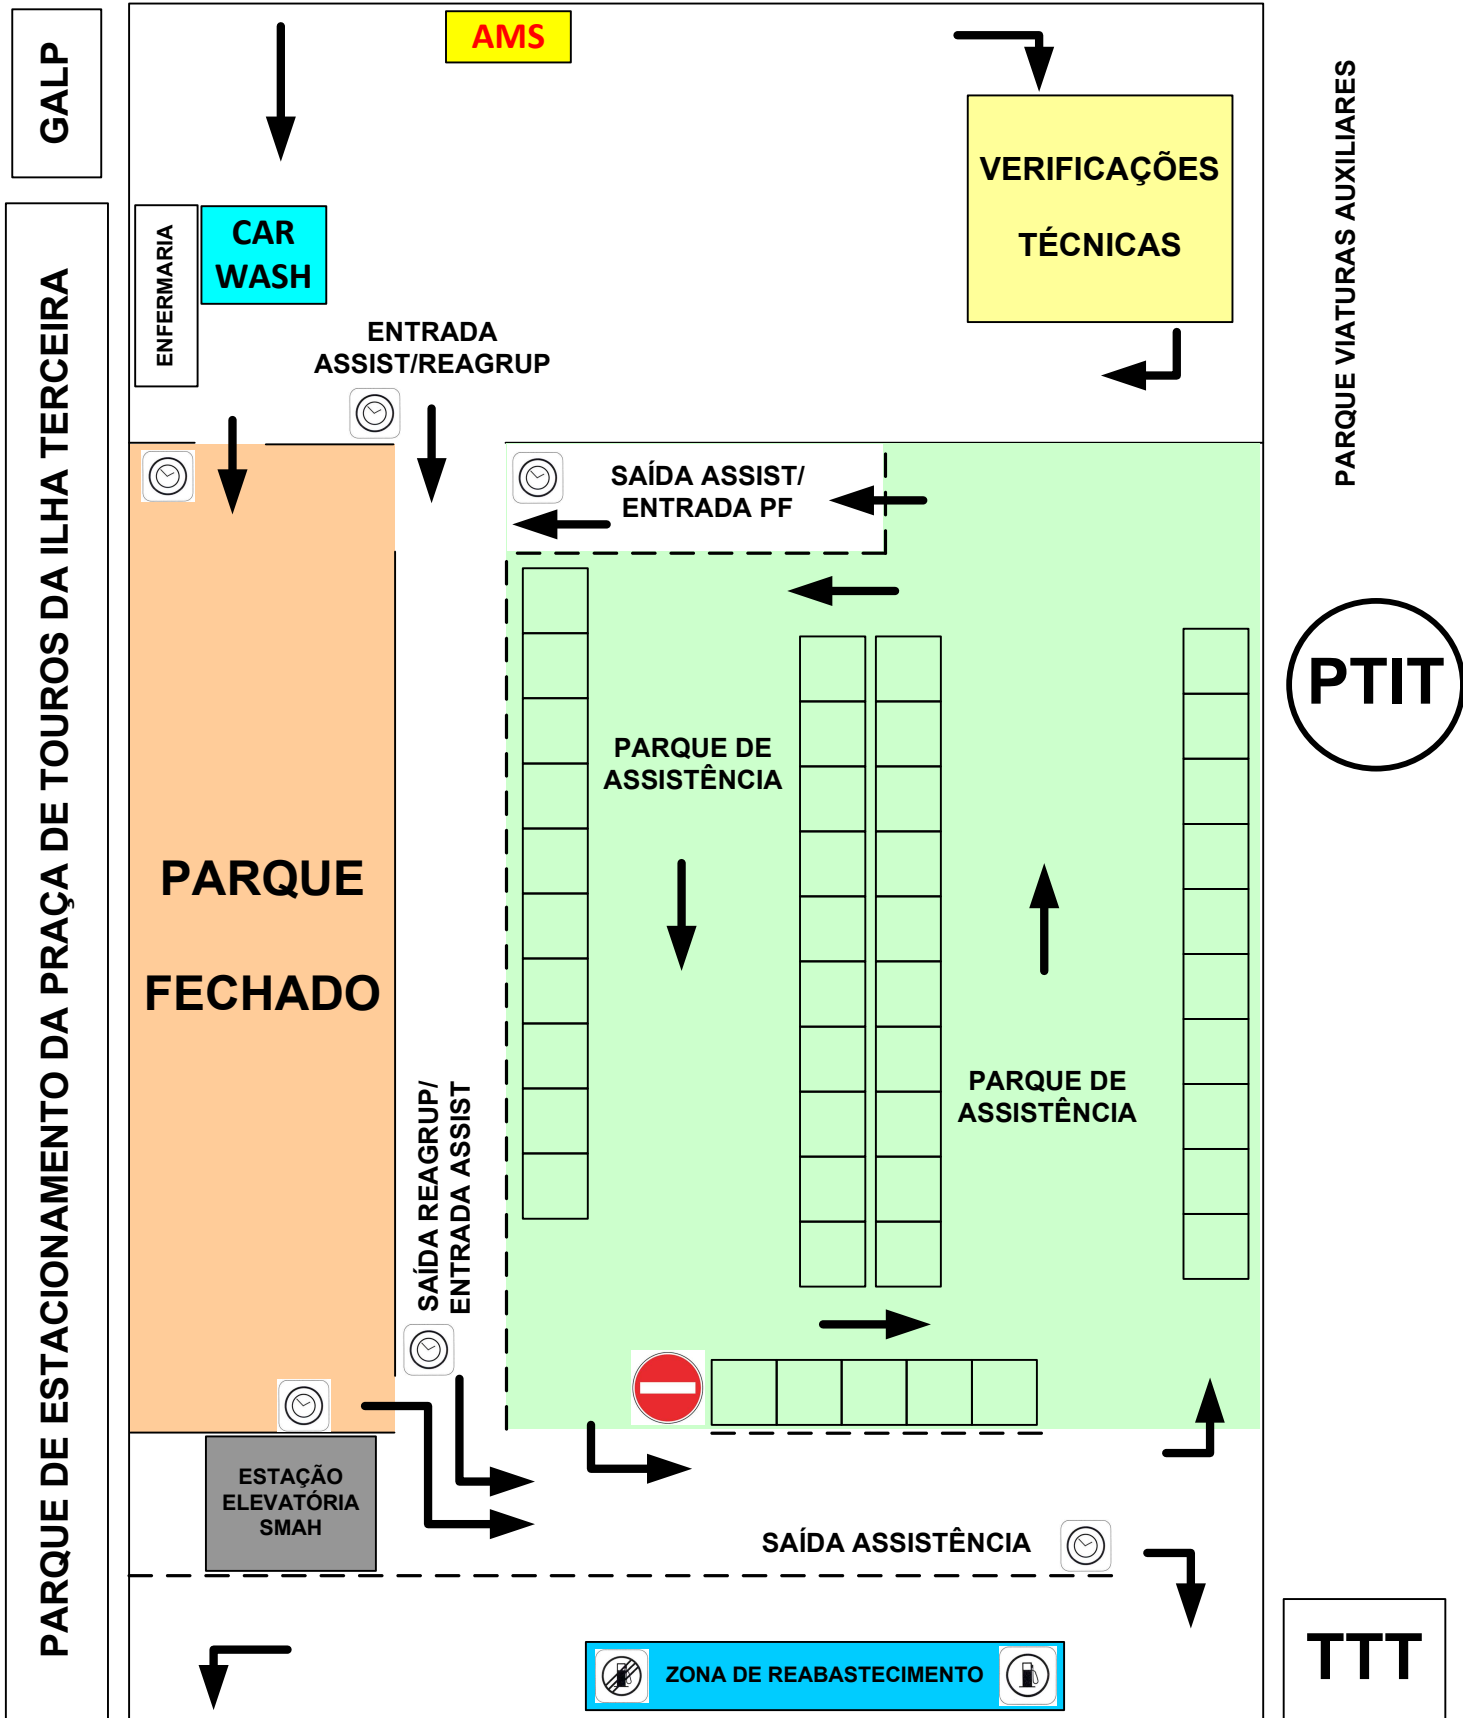

TAC

CENTRO OPERACIONAL
DO RALI
(38.657716, -27.209039)

ESQUEMA
PARQUES
v_27_08_2019

A V E N I D A D E J Á C O M E D E B R U G E S

R U A M I R A M A R