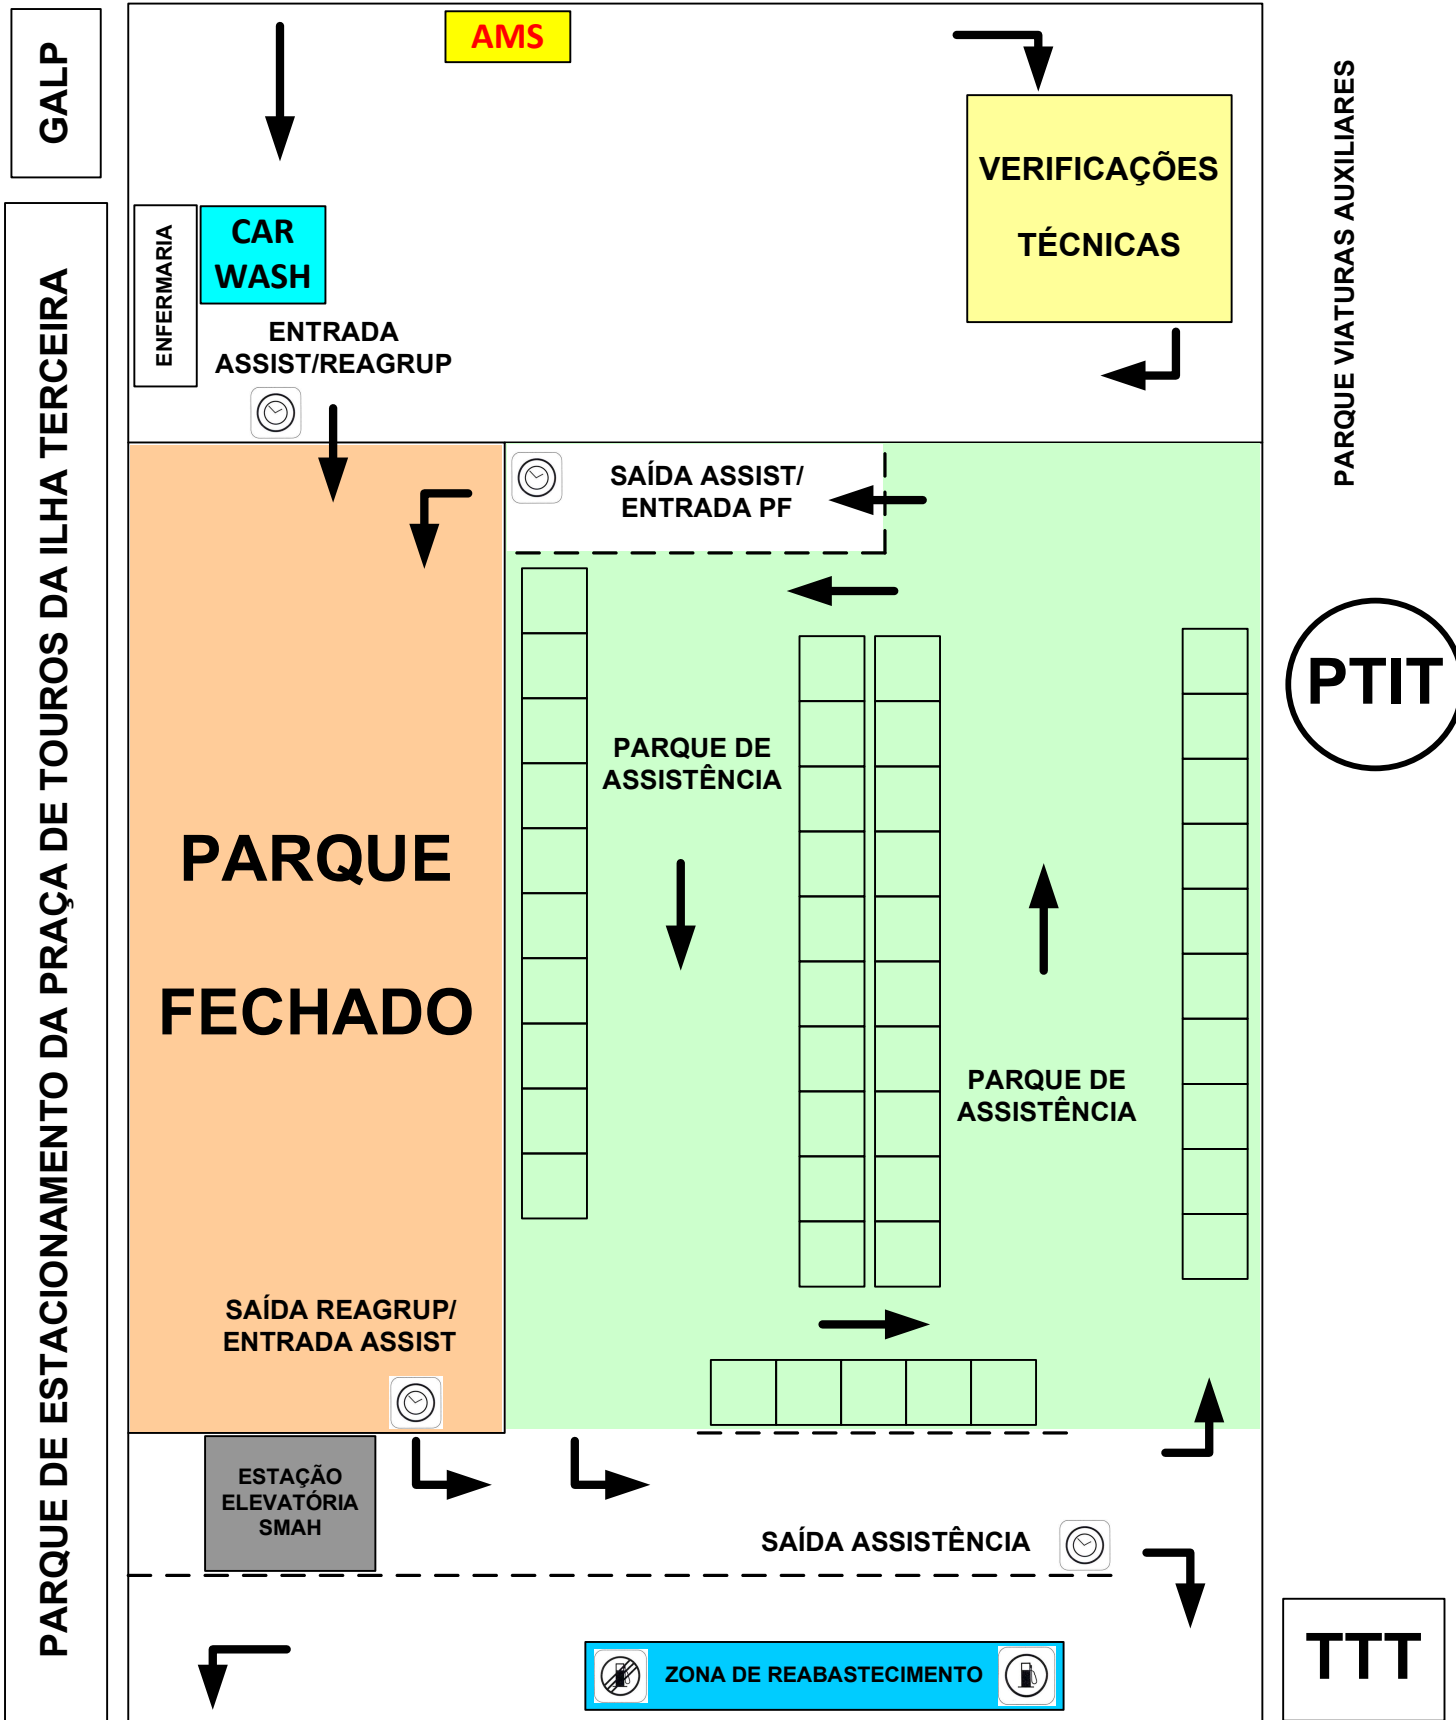

TAC
CENTRO OPERACIONAL
DO RALI
(38.657716, -27.209039)

**ESQUEMA
PARQUES
v_30_07_2019**

A V E N I D A D E J Á C O M E D E B R U G E S

R U A M I R A M A R