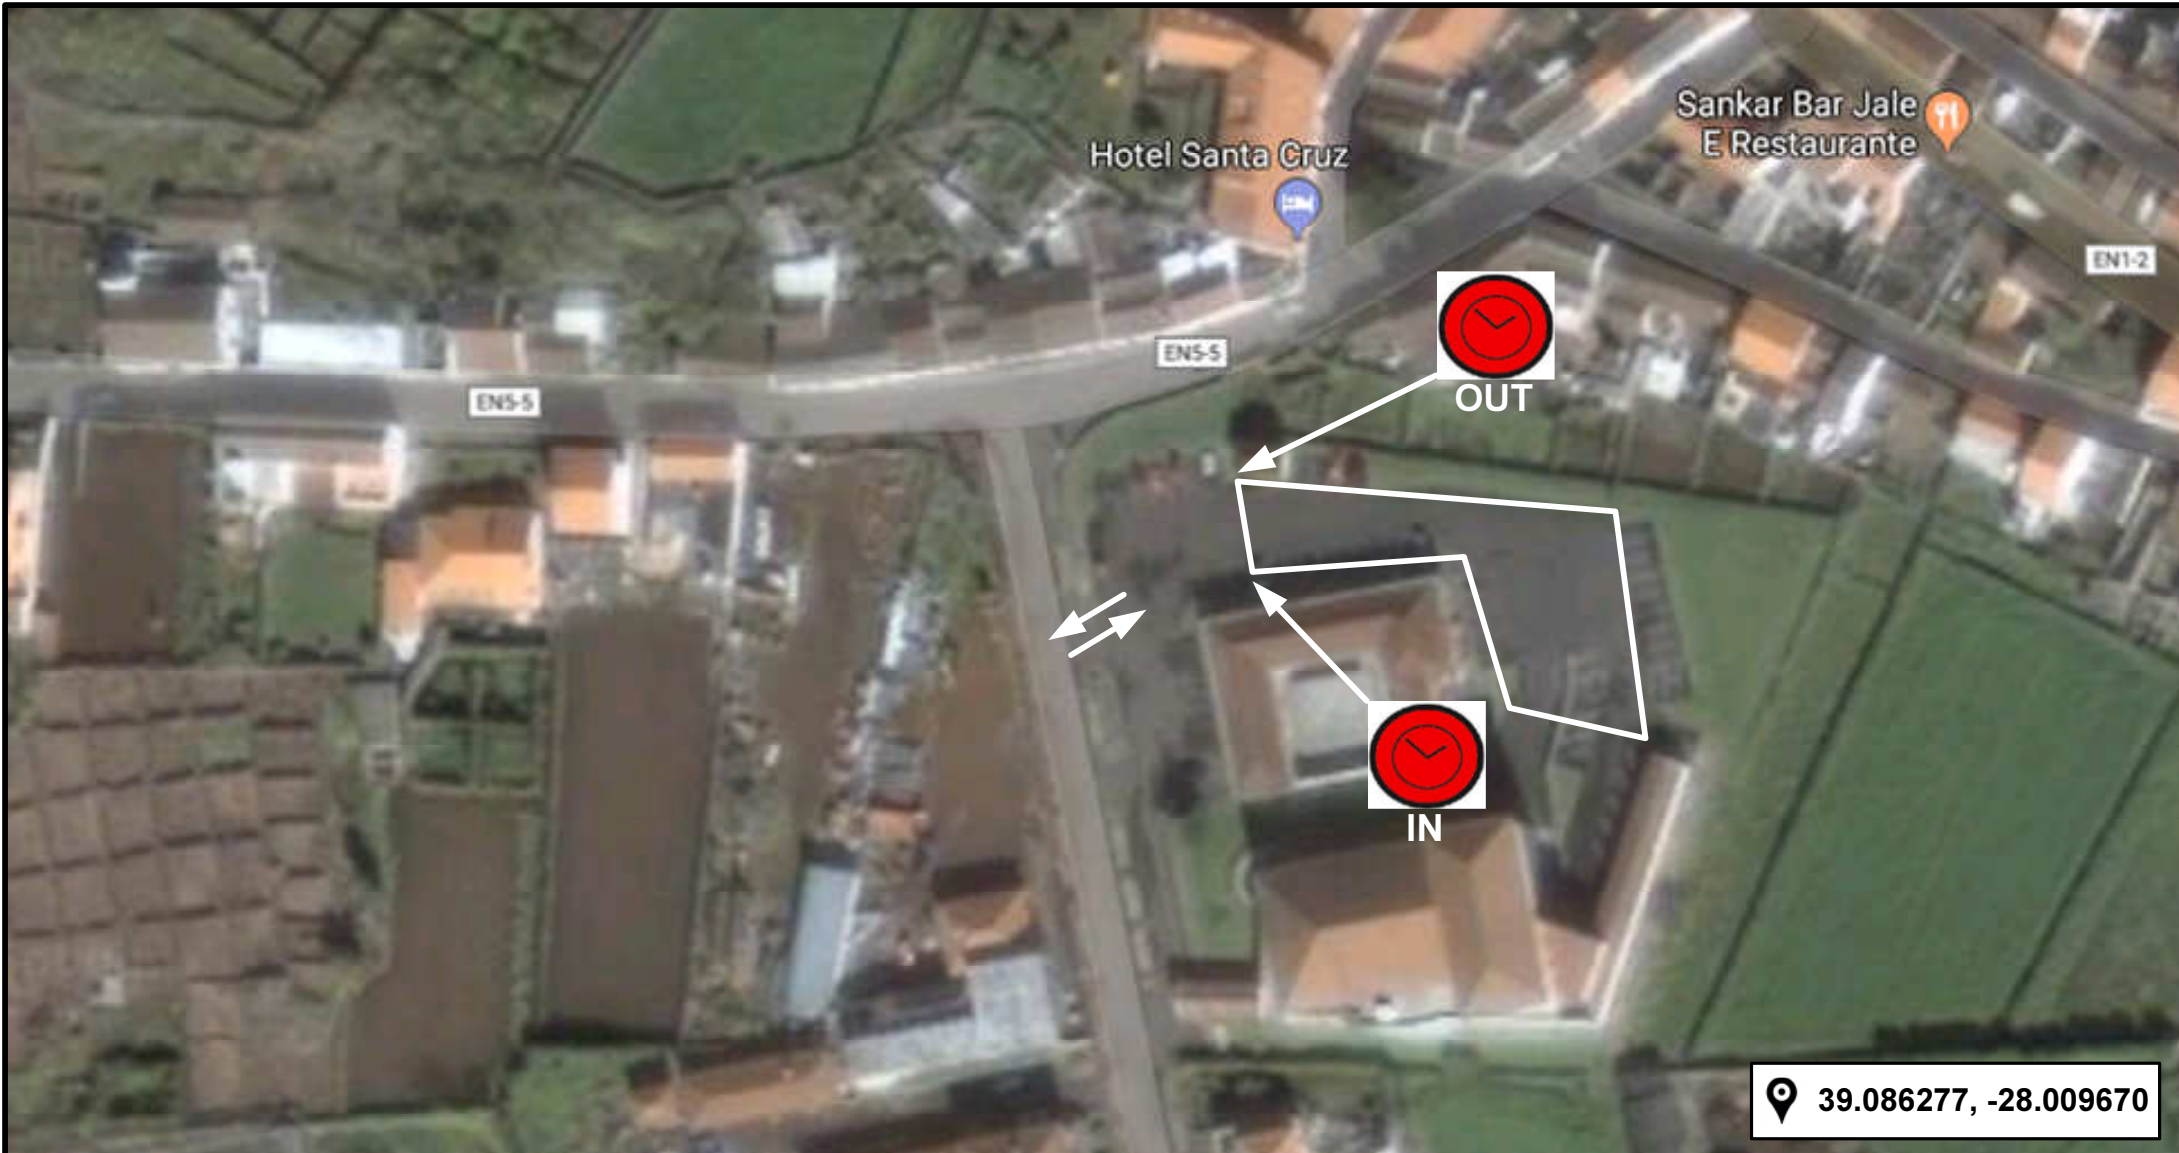

10º Rali Ilha Graciosa – 6 e 7 de julho de 2018

Mapa Geral da Prova

DATA	PE	DESIGNAÇÃO	DIST.	HORA 1ª CONC.
6/jul	1	Super Especial Santa Cruz Click	1,10	21:00
	2	Limeira/Ribeirinha 1	6,16	10:00
7/jul	3	Ribeirinha/Luz 1	9,49	10:15
	4	Limeira/Ribeirinha 2	6,16	11:25
	5	Ribeirinha/Luz 2	9,49	11:40
	6	Carapacho/Fonte do Mato 1	9,24	14:40
	7	Carapacho/Fonte do Mato 2	9,24	15:30

Parque Fechado (Mercado Municipal) Rua do Mercado

Parque de Assistência/Reabastecimento (Parque da Boavista)