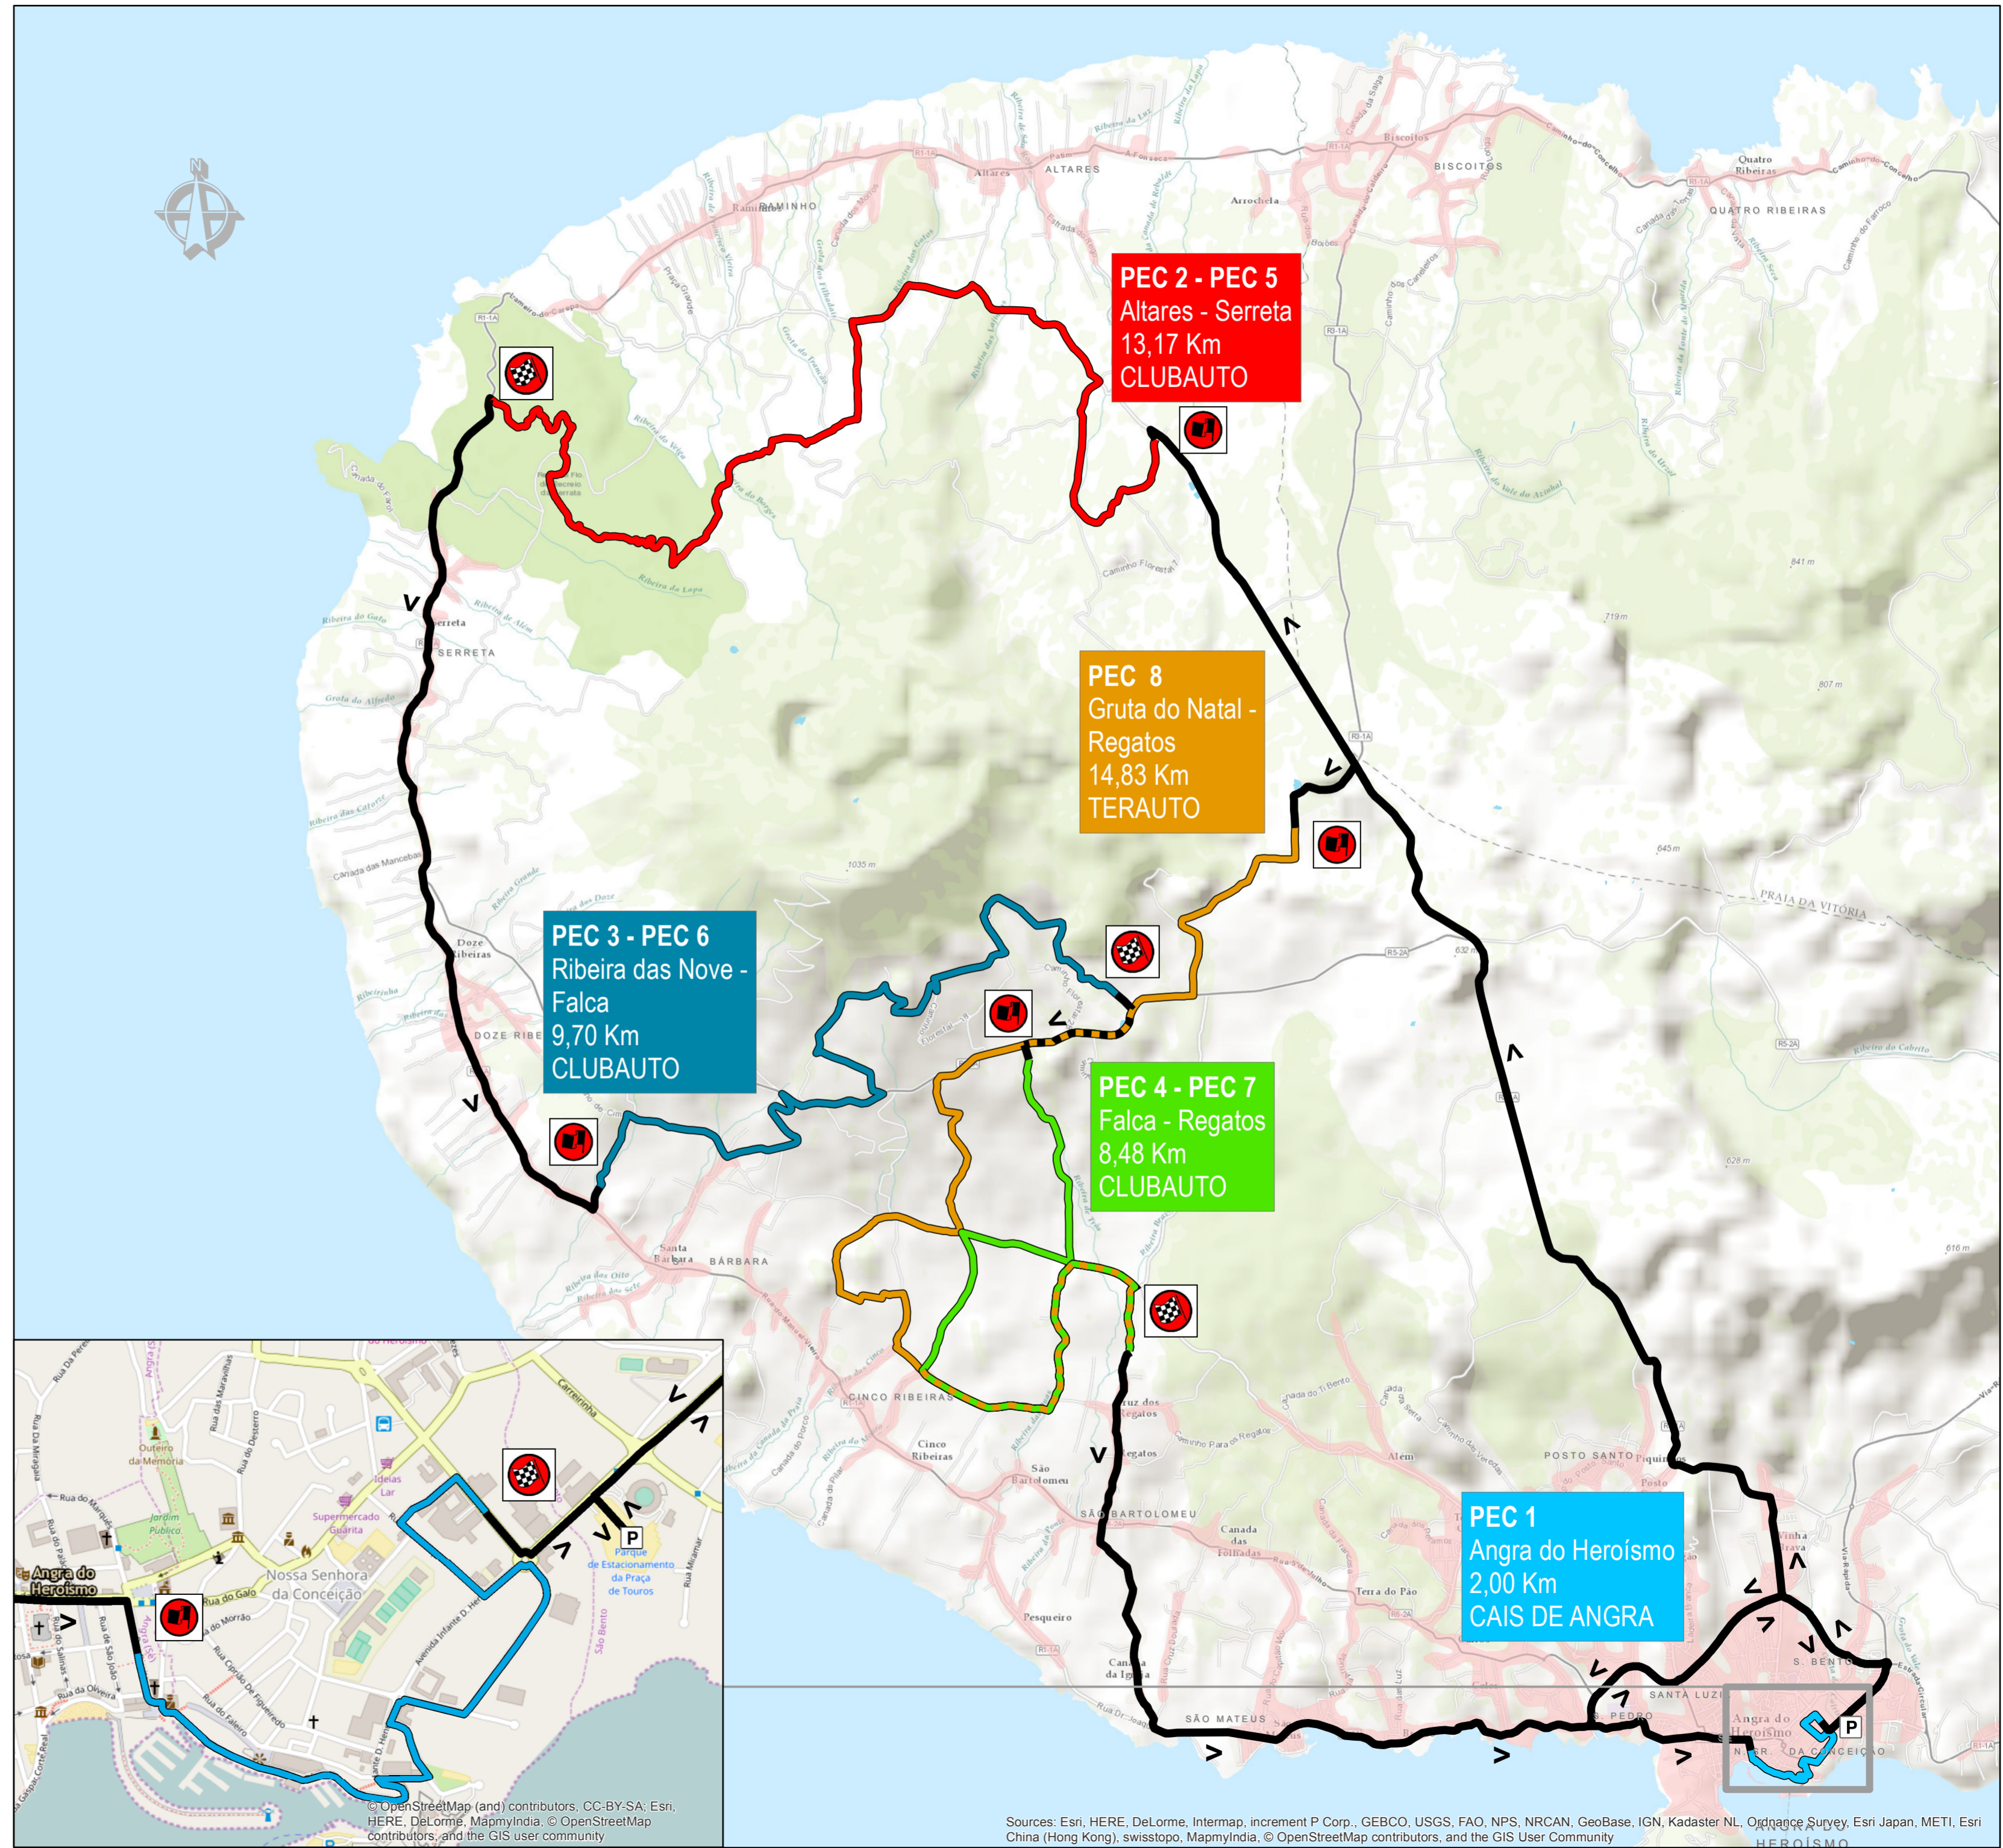

2017

17º Rali Além Mar

XXXIX Ilha Lilás

15 e 16 de Setembro

-  Início
-  Fim
-  Serviço
-  Prova Especial de Classificação 1
-  Prova Especial de Classificação 2 e 5
-  Prova Especial de Classificação 4 e 7
-  Prova Especial de Classificação 8
-  Ligação
-  > > Direcção Rali

© OpenStreetMap (and) contributors, CC-BY-SA; Esri, HERE, DeLorme, MapmyIndia, © OpenStreetMap contributors, and the GIS user community

Sources: Esri, HERE, DeLorme, Intermap, increment P Corp., GEBCO, USGS, FAO, NPS, NRCAN, GeoBase, IGN, Kadaster NL, Ordnance Survey, Esri Japan, METI, Esri China (Hong Kong), swisstopo, MapmyIndia, © OpenStreetMap contributors, and the GIS User Community